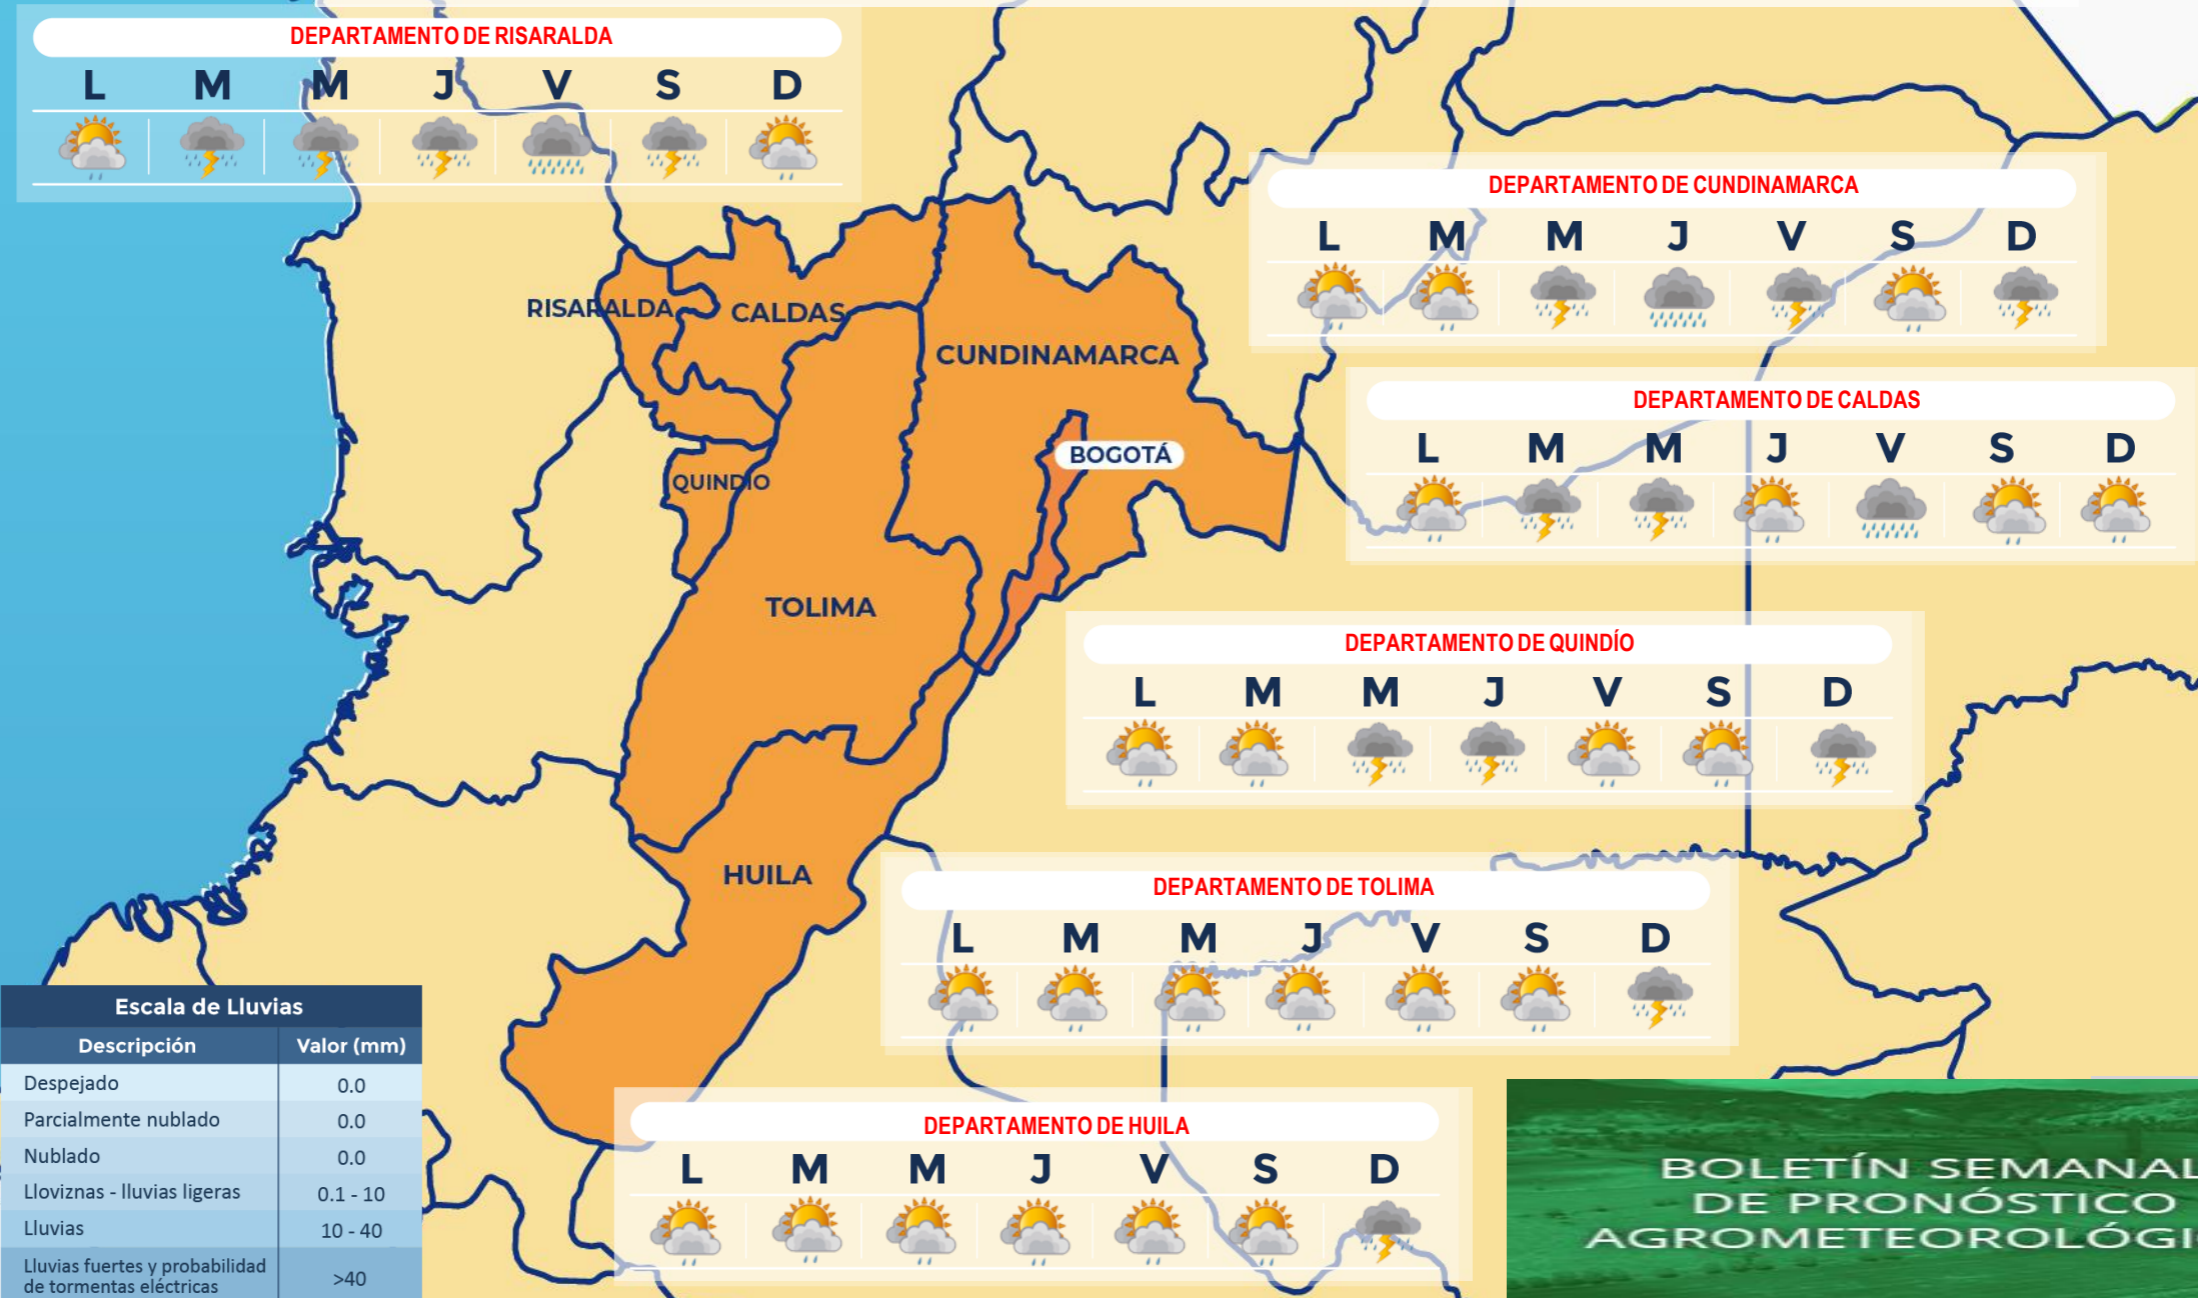

Departamentos de Caldas, Risaralda, Quindío, Cundinamarca, Tolima, Huila y Sabana de Bogotá

- Despejado
- Parcialmente nublado
- Lloviznas
- Mayormente Nublado
- Lluvias Ligeras
- Lluvias
- Lluvias con Tormenta Eléctrica

Escala de Lluvias	
Descripción	Valor (mm)
Despejado	0.0
Parcialmente nublado	0.0
Nublado	0.0
Lloviznas - Lluvias ligeras	0.1 - 10
Lluvias	10 - 40
Lluvias fuertes y probabilidad de tormentas eléctricas	>40

BOLETÍN SEMANAL DE PRONÓSTICO AGROMETEOROLÓGICO