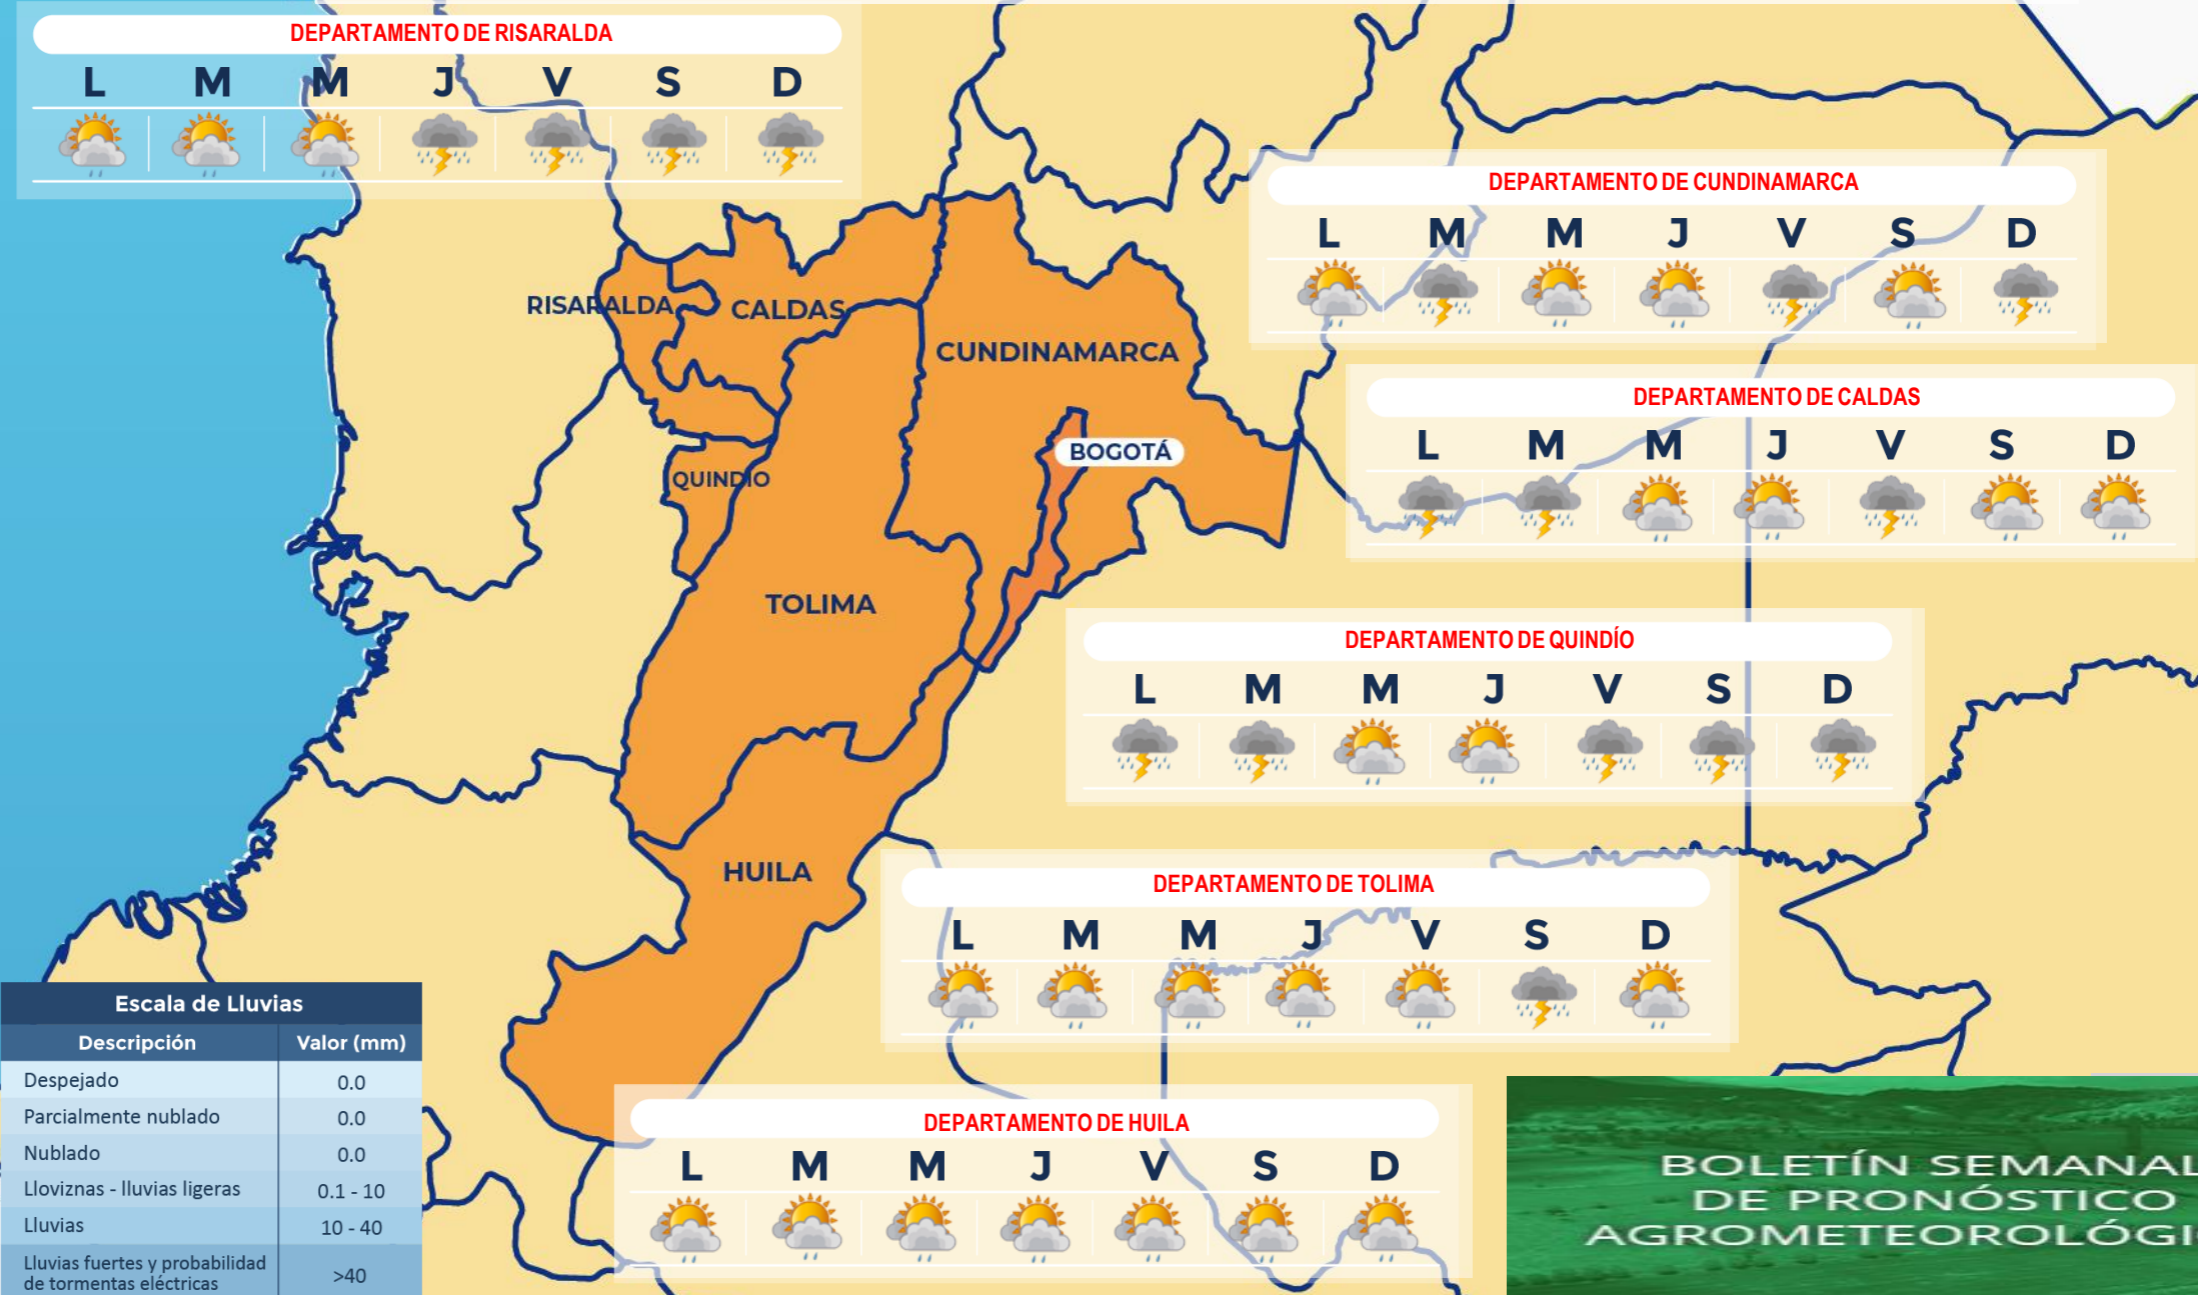

Departamentos de Caldas, Risaralda, Quindío, Cundinamarca, Tolima, Huila y Sabana de Bogotá

- Despejado
- Parcialmente nublado
- Lloviznas
- Mayormente Nublado
- Lluvias Ligeras
- Lluvias
- Lluvias con Tormenta Eléctrica

Escala de Lluvias	
Descripción	Valor (mm)
Despejado	0.0
Parcialmente nublado	0.0
Nublado	0.0
Lloviznas - Lluvias ligeras	0.1 - 10
Lluvias	10 - 40
Lluvias fuertes y probabilidad de tormentas eléctricas	>40

BOLETÍN SEMANAL DE PRONÓSTICO AGROMETEOROLÓGICO